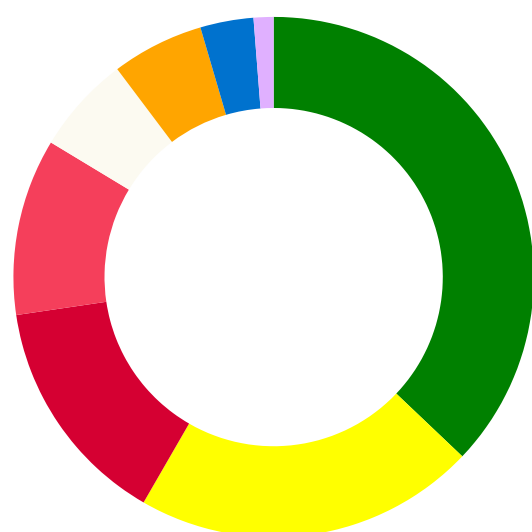

[x Exporter les résultats](#)
Votants : 14 100
Abstention : 33,51%
PARTICIPATION : 66,49%

13 984 99,18%	59 0,42%	57 0,40%
Exprimés	Blancs	Nuls

Province des Iles

100,00% DE BUREAUX DÉPOUILLÉS (46 / 46)

100,00% DES INSCRITS (21 205 / 21 205)

En vert les listes ayant atteint le seuil de 5% d'inscrits (1 060 voix) pour admission à la répartition des sièges.